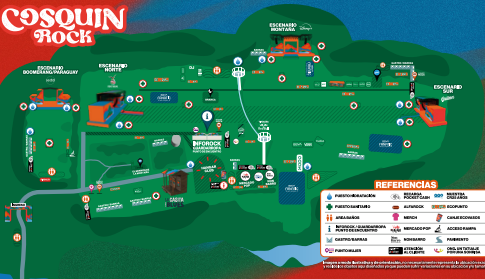

COSQUIN ROCK

REFERENCIAS

FUENTE/BOBINA/CANAL	RESERVA POCKET CASH	MUESTRA DISTANCIA
FUENTE/BOBINA/CANAL	ALFAROCK	ESCOPUDO
MESA/BOBINAS	MERCH	CABLE SCORES
INFO ROCK - BARRAS/BOBINAS PUNTO DE ENCUENTRO	MERCADO POP	ACCESS RAMPS
CASH/BARRAS	BOBINAS	PASENTE
PARTICULARES	ATENCIÓN AL CLIENTE	CASH EN FERIA/BOBINAS